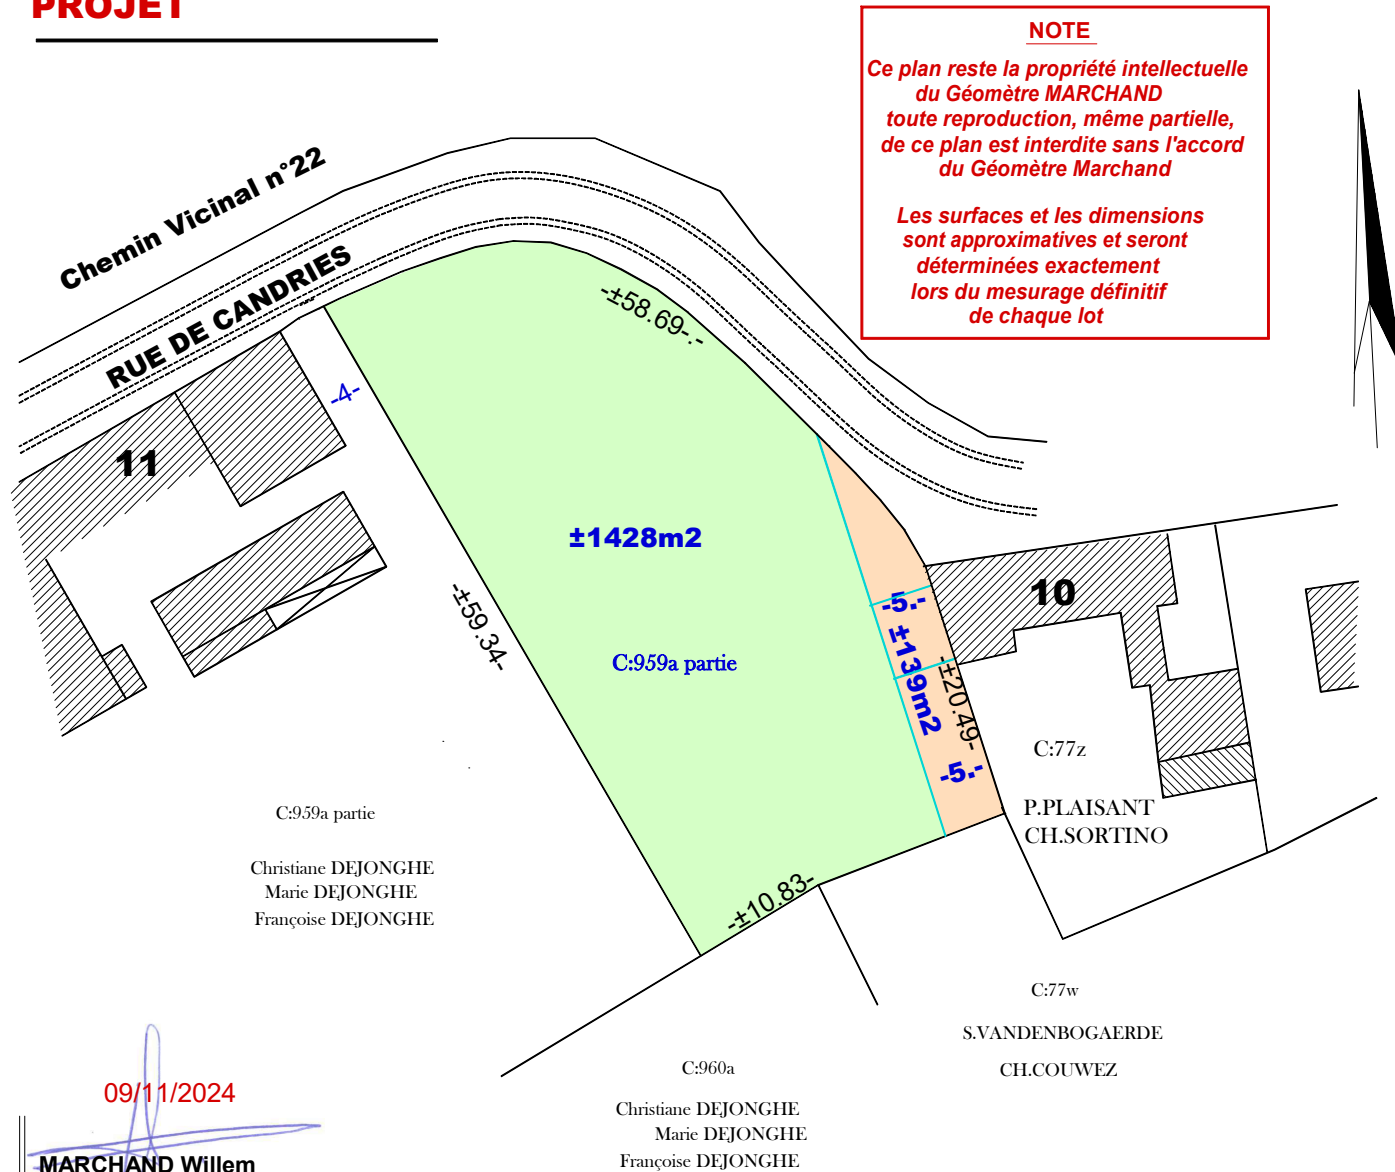

# ENGHIEN, 2ème division, MARCQ , section C partie du n°959a

## PROJET

09/11/2024

**MARCHAND Willem**  
Géomètre-expert  
GEO 040203  
rue d'Hérinnes n°2  
7850 ENGHEN

**ECHELLE : 1/250**